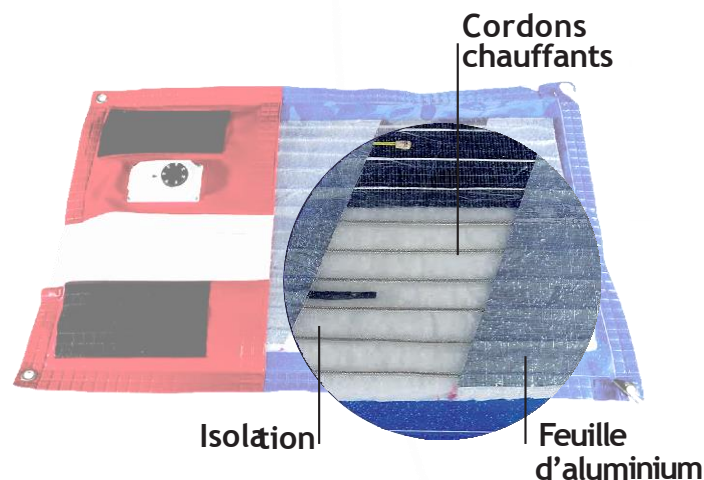

+ CARACTÉRISTIQUES

- Utilisable en intérieur et extérieur
- Température homogène
- Déperditions de chaleur limitées : calorifugeage sur toute la hauteur
- Installation rapide par Sandows et œillets inox et velcro
- Adéquate à l'utilisation en agroalimentaire et pharmacie

À SAVOIR

- (1) Norme IP54 = Norme garantissant l'imperméabilité à l'eau et l'étanchéité à la poussière.
- (2) Appareil classe I = l'appareil possède une isolation fonctionnelle avec une borne de terre et une liaison équipotentielle.
- (3) Classification européenne de réaction au feu : M2.

Détail d'attache rapide

Oeillets inox

Ouvert

Fermé

Velcro

Bâches Chauffantes sur mesure

DIMENSIONS À PRÉCISER LORS DE VOTRE REQUÊTE

Tension	Tension maximale : 500V
Puissance	Puissance maximale : 750W/m ²
Température	Température maximum : +90°C
Largeur	Largeur minimale : nous consulter
Longueur	Longueur maximale : 5000mm
Surface	Surface maximum : 7m ²
Long. du câble alimentation	Toutes tailles de câbles